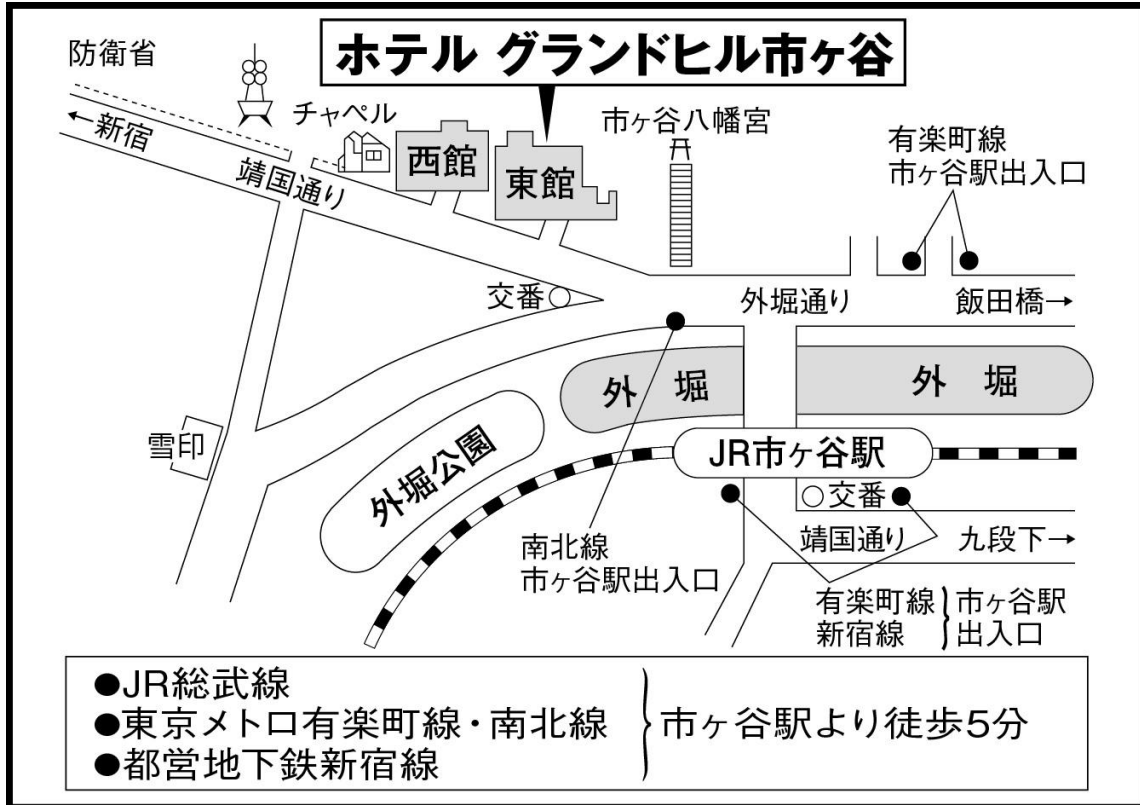

ホテルグランドヒル市ヶ谷

(〒162-0845 東京都新宿区市ヶ谷本村町 4-1、代表電話 03-3268-0111)

- ・JR、東京メトロ、都営新宿線の市ヶ谷駅から徒歩3分
- ・JR 総武線でお越しの方は新宿よりの階段を上った改札口をご利用ください。
- ・都営新宿線でお越しの方は4番出口をご利用ください。
- ・東京メトロ有楽町線、南北線でお越しの方は7番または6番出口をご利用ください。